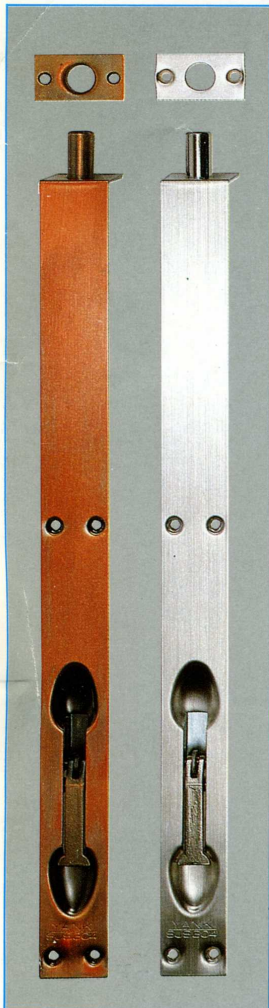

## DOUBLE ACTING FLOOR SPRINGS BISAGRA DE PISO DE DOBLE ACCION

- This FLOOR SPRING is recommended to use on light duty wooden doors.  
*Esta BISAGRA DE PISO es recomendado para utilizar en las puertas livianas de madera.*
- The ball-bearing carries the weight of the door and absorbs the spring thrust.  
*El cojinete de bola lo sostiene la puerta y absorbe la puñalada del resorte.*
- Hold-open mechanism at the position of 90°, inward and outward.  
*Se mantiene la puerta abierta en la posición de 90°, en las ambas posiciones.*
- Special oil-tempered coil spring, with a great resilience and power.  
*Hecho por un resorte especialmente templado, con elasticidad y potencia.*
- The screw-holes in the floor plate serve for proper alignment of the door.  
*Los agujeros de la placa de piso los sirven para la alineación de la puerta.*
- When ordering, specify the model number and state the finish symbol required.  
*Al ordenar, sírvanse especificar el número del modelo e indicar el símbolo del acabado.*

### FINISHES ACABADOS

US15D = SATIN NICKEL *NIQUELADO MATE*  
 US15 = BRIGHT NICKEL *NIQUELADO BRILLANTE*  
 US3D = SATIN BRASS *LATONADO MATE*  
 US3 = BRIGHT BRASS *LATONADO BRILLANTE*

HOW TO ORDER *COMO SE ORDENA*  
 717-US15D (EXAMPLE *EJEMPLO*)

### APPLICATION APLICACION

▲ US15 (BRIGHT NICKEL *NIQUELADO BRILLANTE*)

▼ US3D (SATIN BRASS *LATONADO MATE*)

## Stainless Steel Flush Bolts with Flat Plate

No.FB-S-300-AC No.FB-S-300-S  
 AC(Antique Copper) S(Satin)

No.FB-S-150-AB No.FB-S-150-S  
 AB(Antique Brass) S(Satin)  
 Material: Brass

NO.	L mm
FB-S-150	150
FB-S-300	300