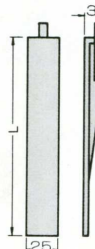

### SPECIFICATIONS ESPECIFICACIONES

Door Thickness <i>Espesor de puerta</i>	Max. Door weight <i>Max. peso de puerta</i>	STANDARD PACKING <i>EMPAQUE NORMAL</i>			Screws <i>Tornillos</i>
		QUANTITY	GROSS W.	MEASURE.	
1-1/8" (29m/m) ~ 1-3/8" (35m/m)	about 25 kgs.	25 SETS	28 KGS	0.059 M3	Supplied

## SPARTAN FLOOR SPRING BISAGRAS DE PISO DOBLE ACCION

NO. 717-US3D	B.P.
NO. 717-US15	NICKEL
NO. 717-US5	A.B.
NO. 717-US11	A.C.

## Stainless Steel Flush Bolts with Flat Plate

No.FB-S-300-AC No.FB-S-300-S  
 AC(Antique Copper) S(Satin)

No.FB-S-150-AB No.FB-S-150-S  
 AB(Antique Brass) S(Satin)  
 Material: Brass

NO.	L mm
FB-S-150	150
FB-S-300	300

## FLUSH BOLT PICAPORTE DE CANTO

FB-S-150	150mm	ST. ST.
FB-S-150	150mm	B.P.
FB-S-150	150mm	A.B.
FB-S-150	150mm	A.C.
FB-S-300	300mm	ST. ST.
FB-S-300	300mm	B.P.
FB-S-300	300mm	A.B.
FB-S-300	300mm	A.C.