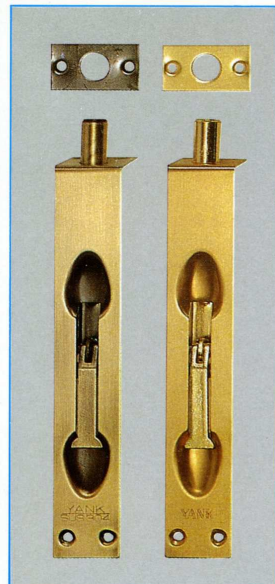

## DOUBLE ACTING FLOOR SPRINGS BISAGRA DE PISO DE DOBLE ACCION

- This FLOOR SPRING is recommended to use on light duty wooden doors.  
*Esta BISAGRA DE PISO es recomendado para utilizar en las puertas livianas de madera.*
- The ball-bearing carries the weight of the door and absorbs the spring thrust.  
*El cojinete de bola lo sostiene la puerta y absorbe la puñalada del resorte.*
- Hold-open mechanism at the position of 90°, inward and outward.  
*Se mantiene la puerta abierta en la posición de 90°, en las ambas posiciones.*
- Special oil-tempered coil spring, with a great resilience and power.  
*Hecho por un resorte especialmente templado, con elasticidad y potencia.*
- The screw-holes in the floor plate serve for proper alignment of the door.  
*Los agujeros de la placa de piso los sirven para la alineación de la puerta.*
- When ordering, specify the model number and state the finish symbol required.  
*Al ordenar, sírvanse especificar el número del modelo e indicar el símbolo del acabado.*

### FINISHES ACABADOS

US15D = SATIN NICKEL *NIQUELADO MATE*  
 US15 = BRIGHT NICKEL *NIQUELADO BRILLANTE*  
 US3D = SATIN BRASS *LATONADO MATE*  
 US3 = BRIGHT BRASS *LATONADO BRILLANTE*

HOW TO ORDER *COMO SE ORDENA*  
 717-US15D (EXAMPLE *EJEMPLO*)

## Stainless Steel Flush Bolts with Flat Plate

No.FB-S-300-AC No.FB-S-300-S  
 AC(Antique Copper) S(Satin)

No.FB-S-150-AB No.FB-S-150-S  
 AB(Antique Brass) S(Satin)  
 Material: Brass

NO.	L mm
FB-S-150	150
FB-S-300	300