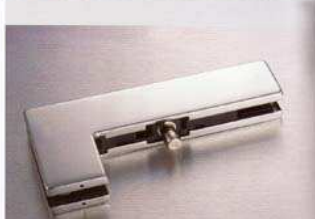

TF-10 ตัวหนีบล่าง
Bottom patch fitting

PATCH FITTINGS WITH ST. STEEL COVER

BOTTOM PATCH FITTING

NO. TF-10

TF-20 ตัวหนีบบน
Top patch fitting

TOP PATCH FITTING

NO. TF-20

TF-22 ตัวหนีบบน ใ้กับโช้คบน
Top patch fitting for overhead door closer

TOP PATCH FITTING F/OVERHEAD CLOSER

NO. TF-22

TF-30 ตัวหนีบช่องแสงบน ใ้ยึดกับพวงม้วน
Overpanel pivot patch fitting

OVERPANEL PIVOT PATCH FITTING

NO. TF-30

TF-40 ตัวหนีบช่องแสงบนและข้าง
Overpanel to sidepanel pivot patch fitting

OVERPANEL TO SIDEPANEL PATCH FITTING

NO. TF-40

TF-41 ตัวหนีบช่องแสงบนและข้าง, ฝ้าฉาก
Overpanel to sidepanel pivot patch fitting including fin fitting

FIN FITTING

NO. TF-41

TF-51 ตัวหนีบสำหรับประตูบานคู่
Fin fitting (back to back doors complete with pivot and cover caps)