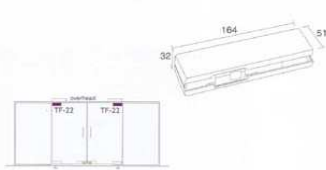

TF-10 ตัวหนีบล่าง
Bottom patch fitting

PATCH FITTINGS WITH ST. STEEL COVER

BOTTOM PATCH FITTING

NO. TF-10

TF-20 ตัวหนีบบน
Top patch fitting

TOP PATCH FITTING

NO. TF-20

TF-22 ตัวหนีบบน ใ้กับโช้คบน
Top patch fitting for overhead door closer