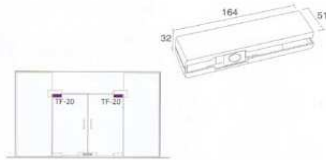

TF-10 ตัวหนีบล่าง
Bottom patch fitting

PATCH FITTINGS WITH ST. STEEL COVER

BOTTOM PATCH FITTING

NO. TF-10

TF-20 ตัวหนีบบน
Top patch fitting

TOP PATCH FITTING

NO. TF-20

TF-22 ตัวหนีบบน ใ้กับโช้คบน
Top patch fitting for overhead door closer

TOP PATCH FITTING F/OVERHEAD CLOSER

NO. TF-22

TF-30 ตัวหนีบช่องแสงบน ใ้ยึดกับพวงม้วน
Overpanel pivot patch fitting

OVERPANEL PIVOT PATCH FITTING

NO. TF-30

TF-40 ตัวหนีบช่องแสงบนและข้าง
Overpanel to sidepanel pivot patch fitting