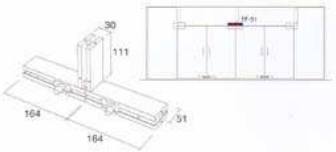

OVERPANEL TO SIDEPANEL PATCH FITTING

NO. TF-40

TF-41 ตัวหนีบช่องแสงบนและข้าง, ฝ้าฉาก
Overpanel to sidepanel pivot patch fitting including fin fitting

FIN FITTING

NO. TF-41

TF-51 ตัวหนีบสำหรับประตูบานคู่
Fin fitting (back to back doors complete with pivot and cover caps)

CORNER LOCK FITTING W/PROFILE CYL.
NO. TS-10

CENTER PATCH LOCK FITTING W/PROF. CYL.
NO. TS-20