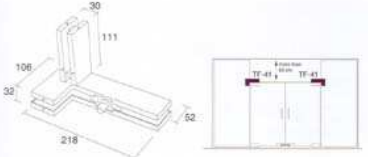

TOP PATCH FITTING F/OVERHEAD CLOSER

NO. TF-22

TF-30 ตัวหนีบช่องแสงบน ใ้ยึดกับพวงม้วน
Overpanel pivot patch fitting

OVERPANEL PIVOT PATCH FITTING

NO. TF-30

TF-40 ตัวหนีบช่องแสงบนและข้าง
Overpanel to sidepanel pivot patch fitting

OVERPANEL TO SIDEPANEL PATCH FITTING

NO. TF-40

TF-41 ตัวหนีบช่องแสงบนและข้าง, ฝ้าฉาก
Overpanel to sidepanel pivot patch fitting including fin fitting

FIN FITTING

NO. TF-41

TF-51 ตัวหนีบสำหรับประตูบานคู่
Fin fitting (back to back doors complete with pivot and cover caps)

CORNER LOCK FITTING W/PROFILE CYL.
NO. TS-10

CENTER PATCH LOCK FITTING W/PROF. CYL.
NO. TS-20