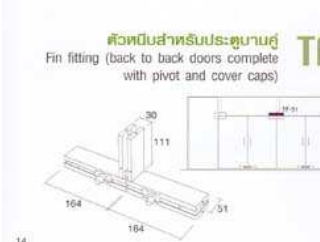

TOP PATCH FITTING F/OVERHEAD CLOSER

NO. TF-22

TF-30 ตัวหนีบช่องแสงบน ใ้ยึดกับพวงม้วน
Overpanel pivot patch fitting

OVERPANEL PIVOT PATCH FITTING

NO. TF-30

TF-40 ตัวหนีบช่องแสงบนและข้าง
Overpanel to sidepanel pivot patch fitting

OVERPANEL TO SIDEPANEL PATCH FITTING

NO. TF-40

TF-41 ตัวหนีบช่องแสงบนและข้าง, ฝ้าฉาก
Overpanel to sidepanel pivot patch fitting including fin fitting

FIN FITTING

NO. TF-41

TF-51 ตัวหนีบสำหรับประตูบานคู่
Fin fitting (back to back doors complete with pivot and cover caps)