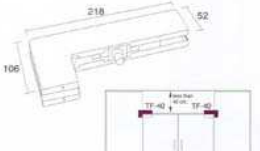

TOP PATCH FITTING F/OVERHEAD CLOSER

NO. TF-22

TF-30 ตัวหนีบช่องแสงบน ใ้ยึดกับพวงม้วน
Overpanel pivot patch fitting

OVERPANEL PIVOT PATCH FITTING

NO. TF-30

TF-40 ตัวหนีบช่องแสงบนและข้าง
Overpanel to sidepanel pivot patch fitting

OVERPANEL TO SIDEPANEL PATCH FITTING

NO. TF-40

TF-41 ตัวหนีบช่องแสงบนและข้าง, ฝ้าฉาก
Overpanel to sidepanel pivot patch fitting including fin fitting

FIN FITTING

NO. TF-41

TF-51 ตัวหนีบสำหรับประตูบานคู่
Fin fitting (back to back doors complete with pivot and cover caps)

CORNER LOCK FITTING W/PROFILE CYL.
NO. TS-10

CENTER PATCH LOCK FITTING W/PROF. CYL.
NO. TS-20