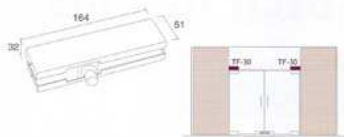

TF-10 ตัวหนีบล่าง
Bottom patch fitting

PATCH FITTINGS WITH ST. STEEL COVER

BOTTOM PATCH FITTING

NO. TF-10

TF-20 ตัวหนีบบน
Top patch fitting

TOP PATCH FITTING

NO. TF-20

TF-22 ตัวหนีบบน ใ้กับโช้คบน
Top patch fitting for overhead door closer

TOP PATCH FITTING F/OVERHEAD CLOSER

NO. TF-22

TF-30 ตัวหนีบช่องแสงบน ใ้ยึดกับพวงม้วน
Overpanel pivot patch fitting

OVERPANEL PIVOT PATCH FITTING

NO. TF-30

TF-40 ตัวหนีบช่องแสงบนและข้าง
Overpanel to sidepanel pivot patch fitting