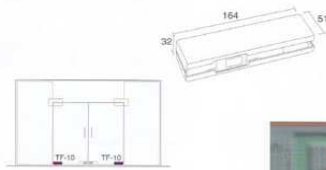

TF-10 ตัวหนีบล่าง
Bottom patch fitting

PATCH FITTINGS WITH ST. STEEL COVER

BOTTOM PATCH FITTING

NO. TF-10

TF-20 ตัวหนีบบน
Top patch fitting

TOP PATCH FITTING

NO. TF-20

TF-22 ตัวหนีบบน ใ้กับโช้คบน
Top patch fitting for overhead door closer

TOP PATCH FITTING F/OVERHEAD CLOSER

NO. TF-22

TF-30 ตัวหนีบช่องแสงบน ใ้ยึดกับพวงม้วน
Overpanel pivot patch fitting

OVERPANEL PIVOT PATCH FITTING

NO. TF-30

TF-40 ตัวหนีบช่องแสงบนและข้าง
Overpanel to sidepanel pivot patch fitting