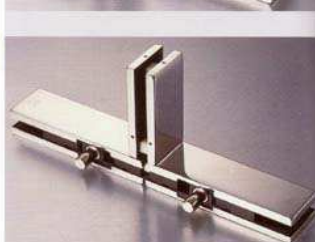

OVERPANEL TO SIDEPANEL PATCH FITTING

NO. TF-40

TF-41 ตัวหนีบช่องแสงบนและข้าง, ฝ้าฉาก
Overpanel to sidepanel pivot patch fitting including fin fitting

FIN FITTING

NO. TF-41

TF-51 ตัวหนีบสำหรับประตูบานคู่
Fin fitting (back to back doors complete with pivot and cover caps)